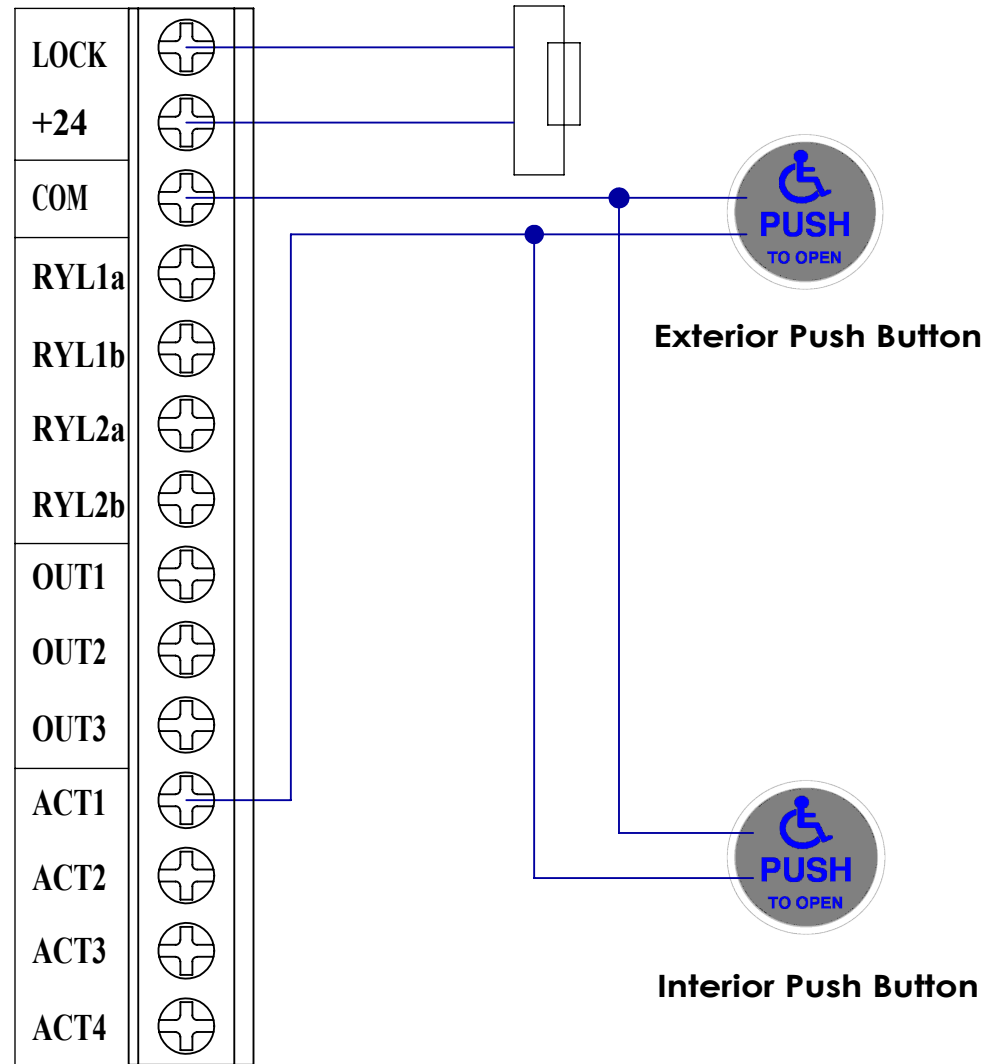

**Fail-secure
Electric Strike**

OMEGA Regular Setup Wire Diagram	<i>title</i>	<i>date</i> FEB. 2018	<i>file</i>
----------------------------------	--------------	--------------------------	-------------